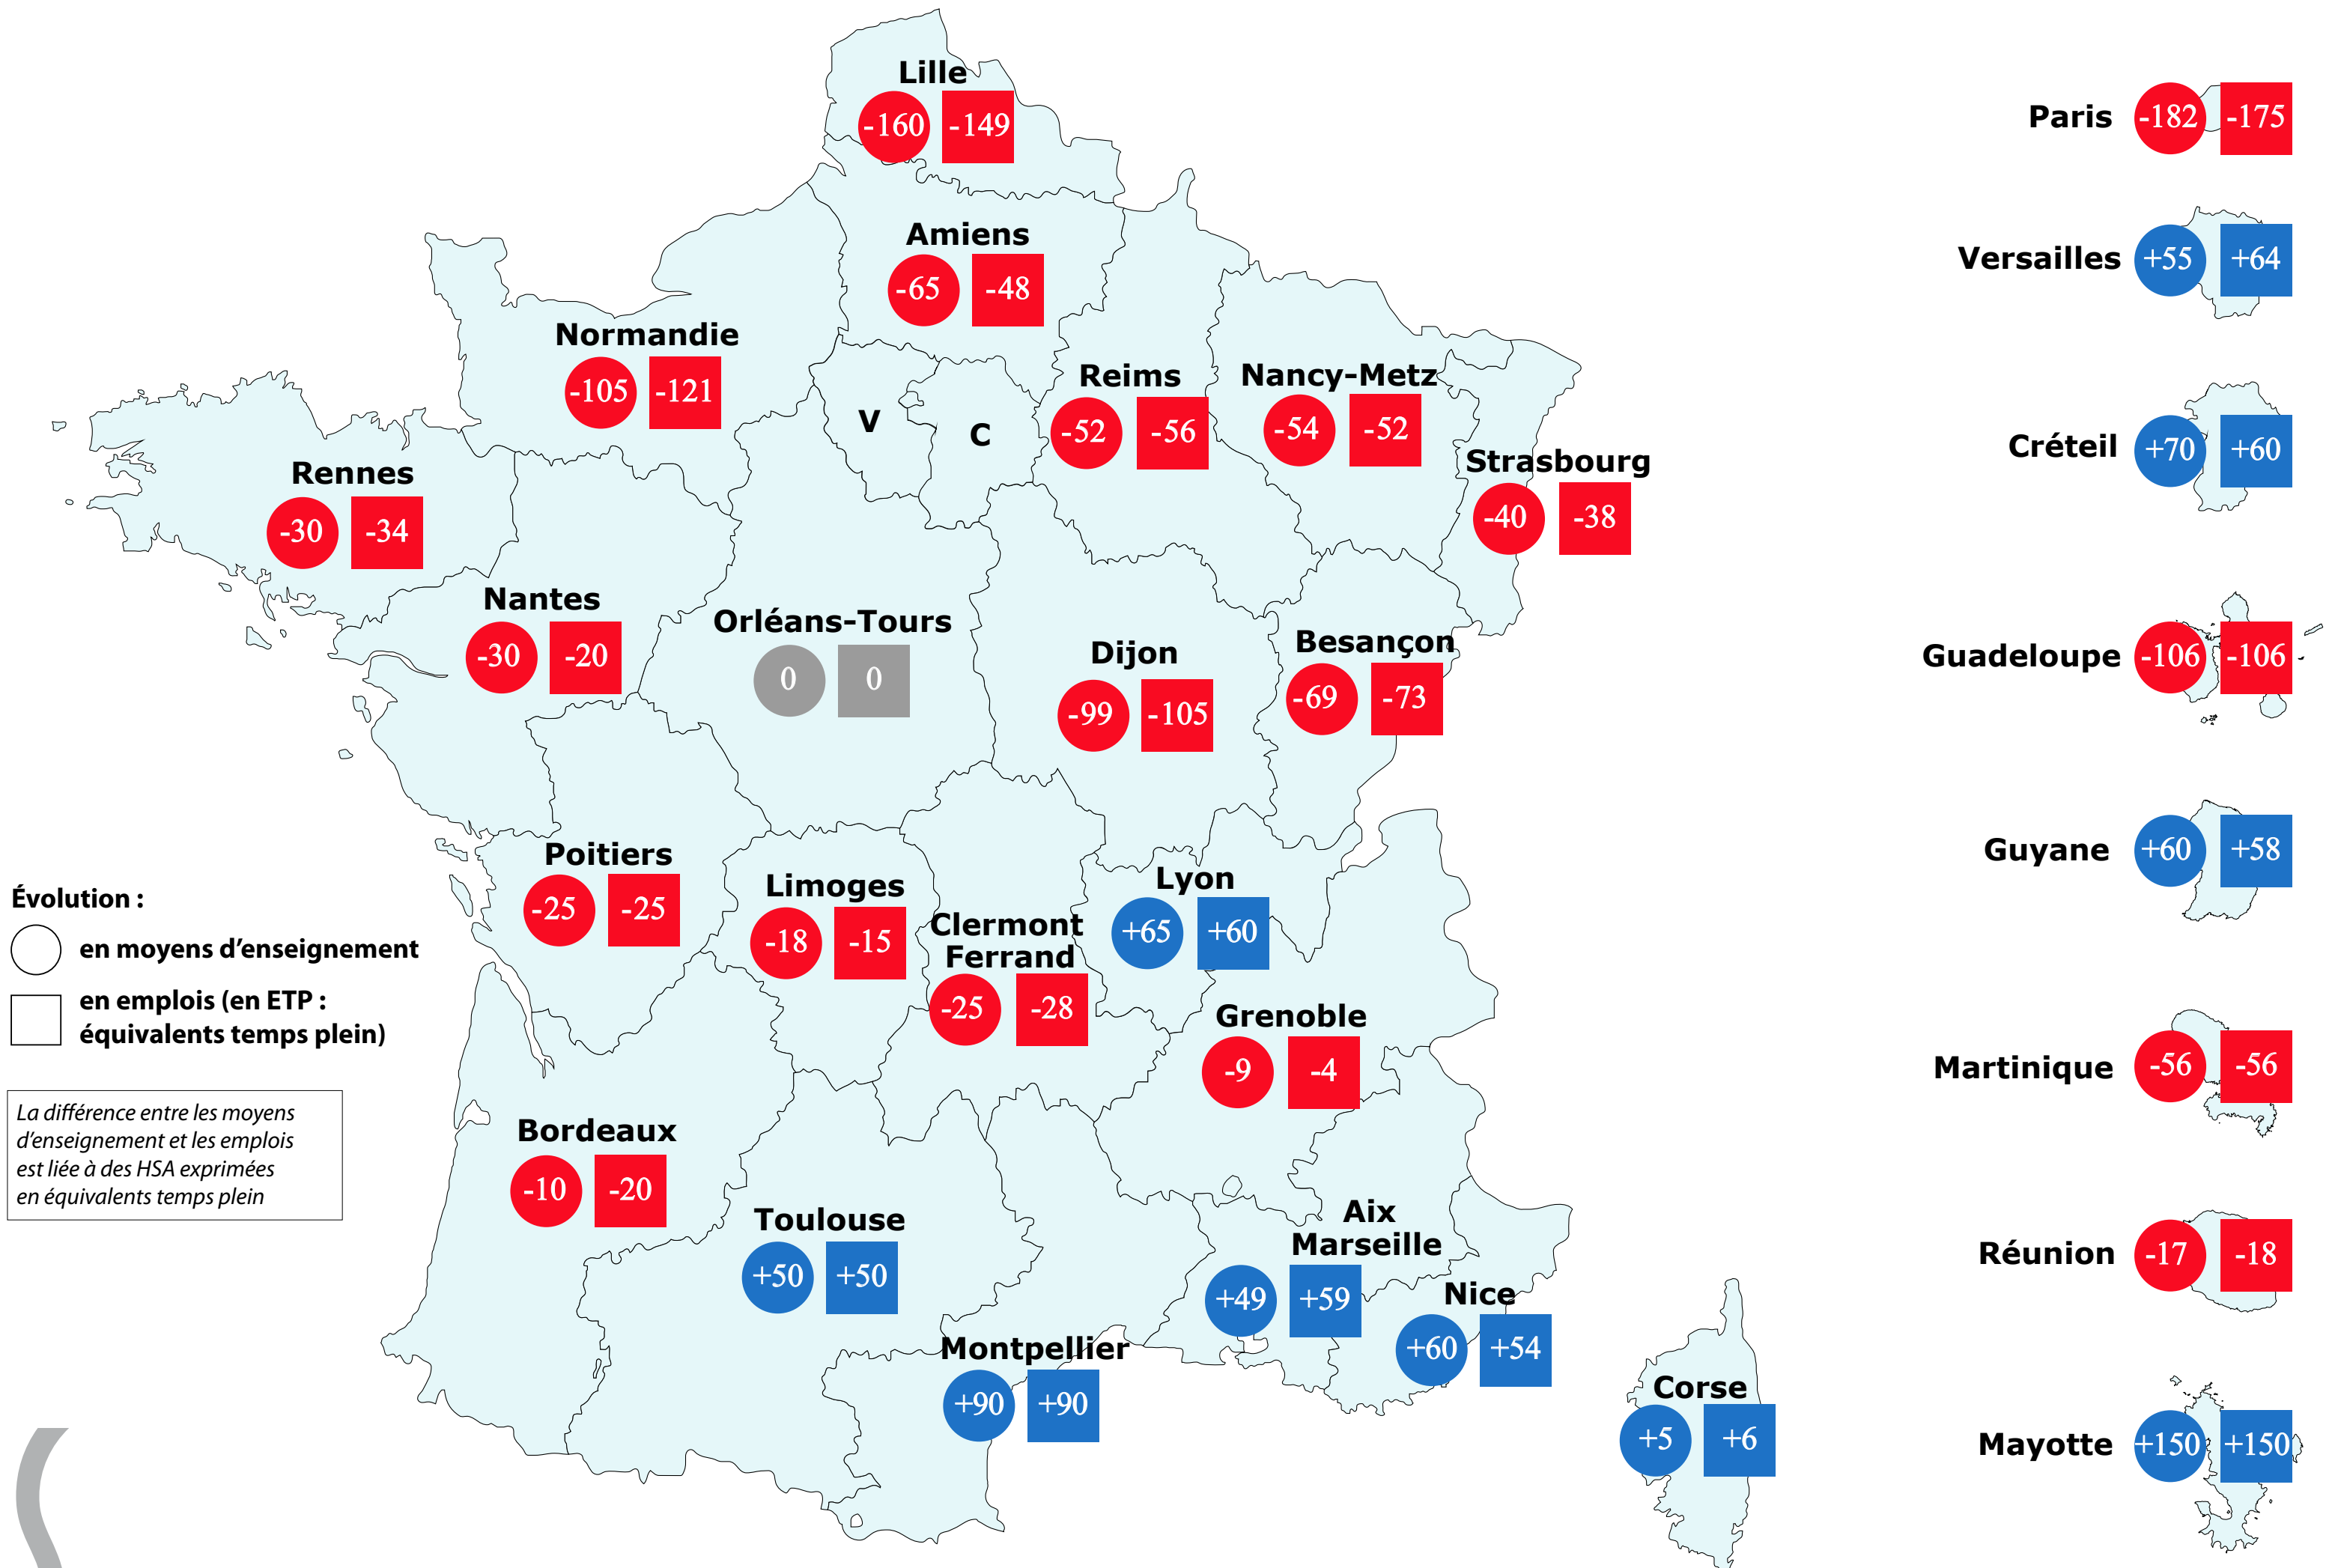

# Carte scolaire enseignants 2<sup>nd</sup> degré, rentrée 22023

Chiffres du ministère, 13 décembre 2022

NB : les CPE et les PsyEN EDO ne sont pas comptabilisés