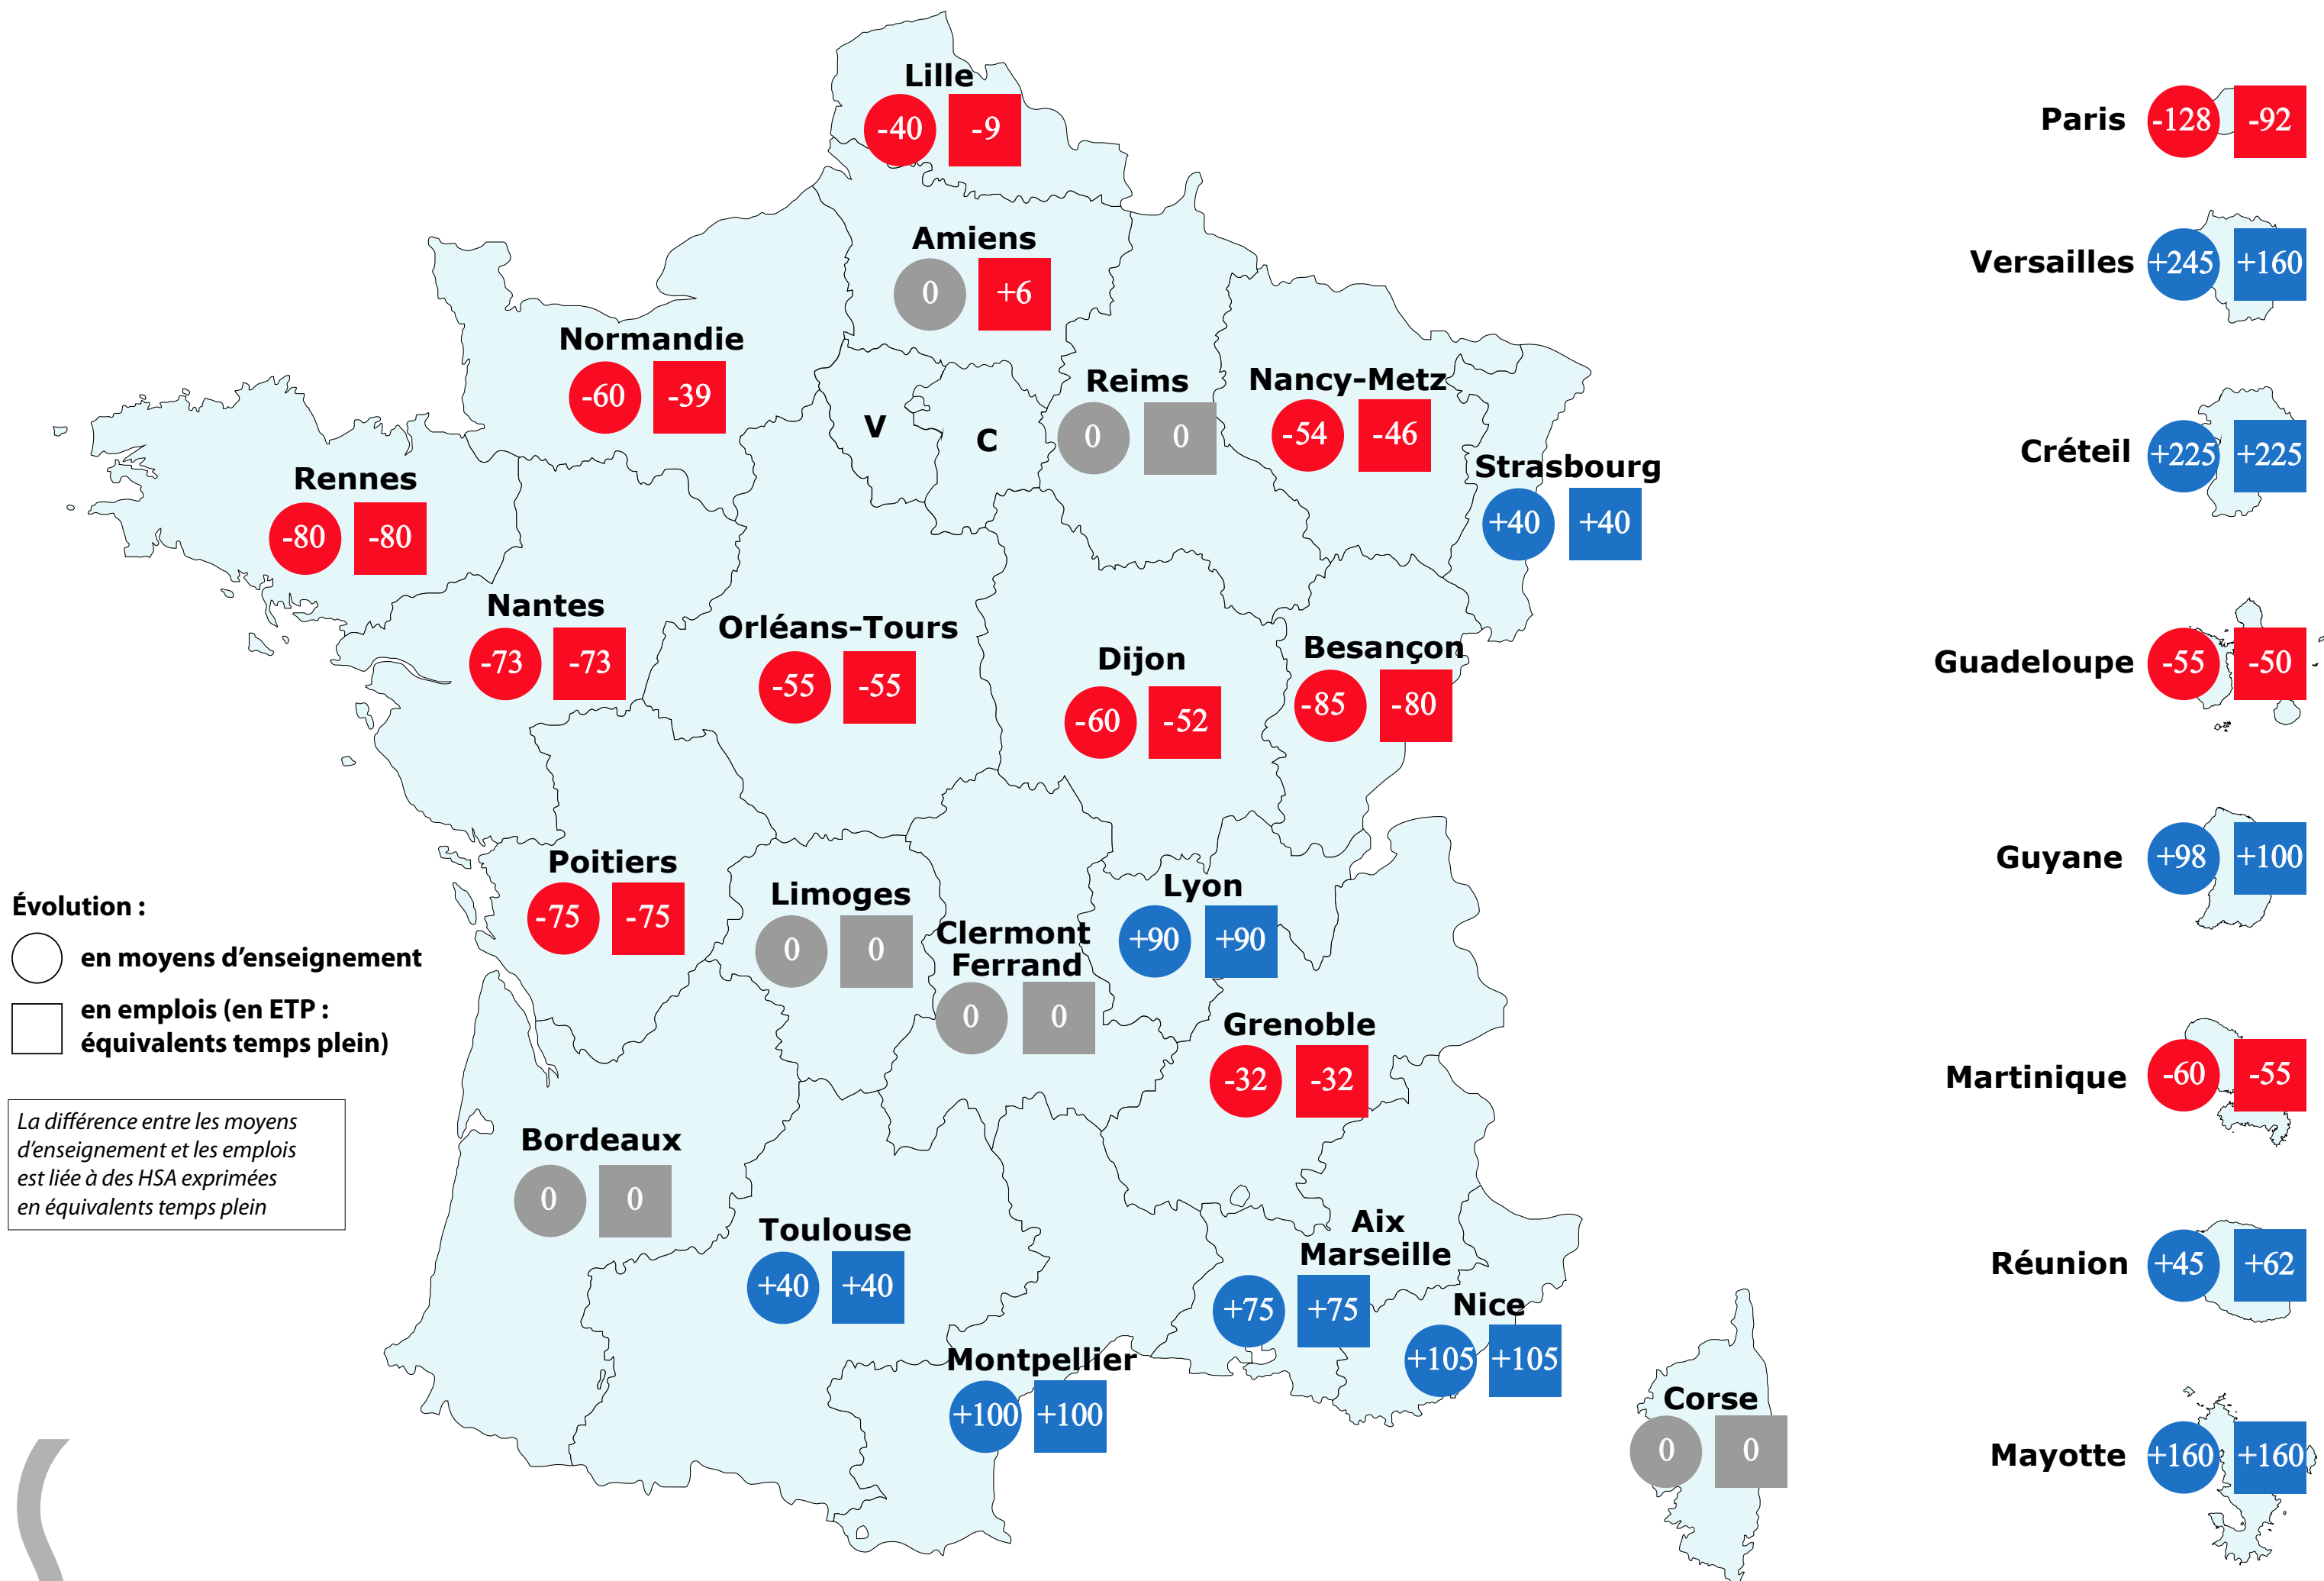

Carte scolaire enseignants 2nd degré, rentrée 2024

Chiffres du ministère, 21 décembre 2023

NB : les CPE et les PsyEN EDO ne sont pas comptabilisés