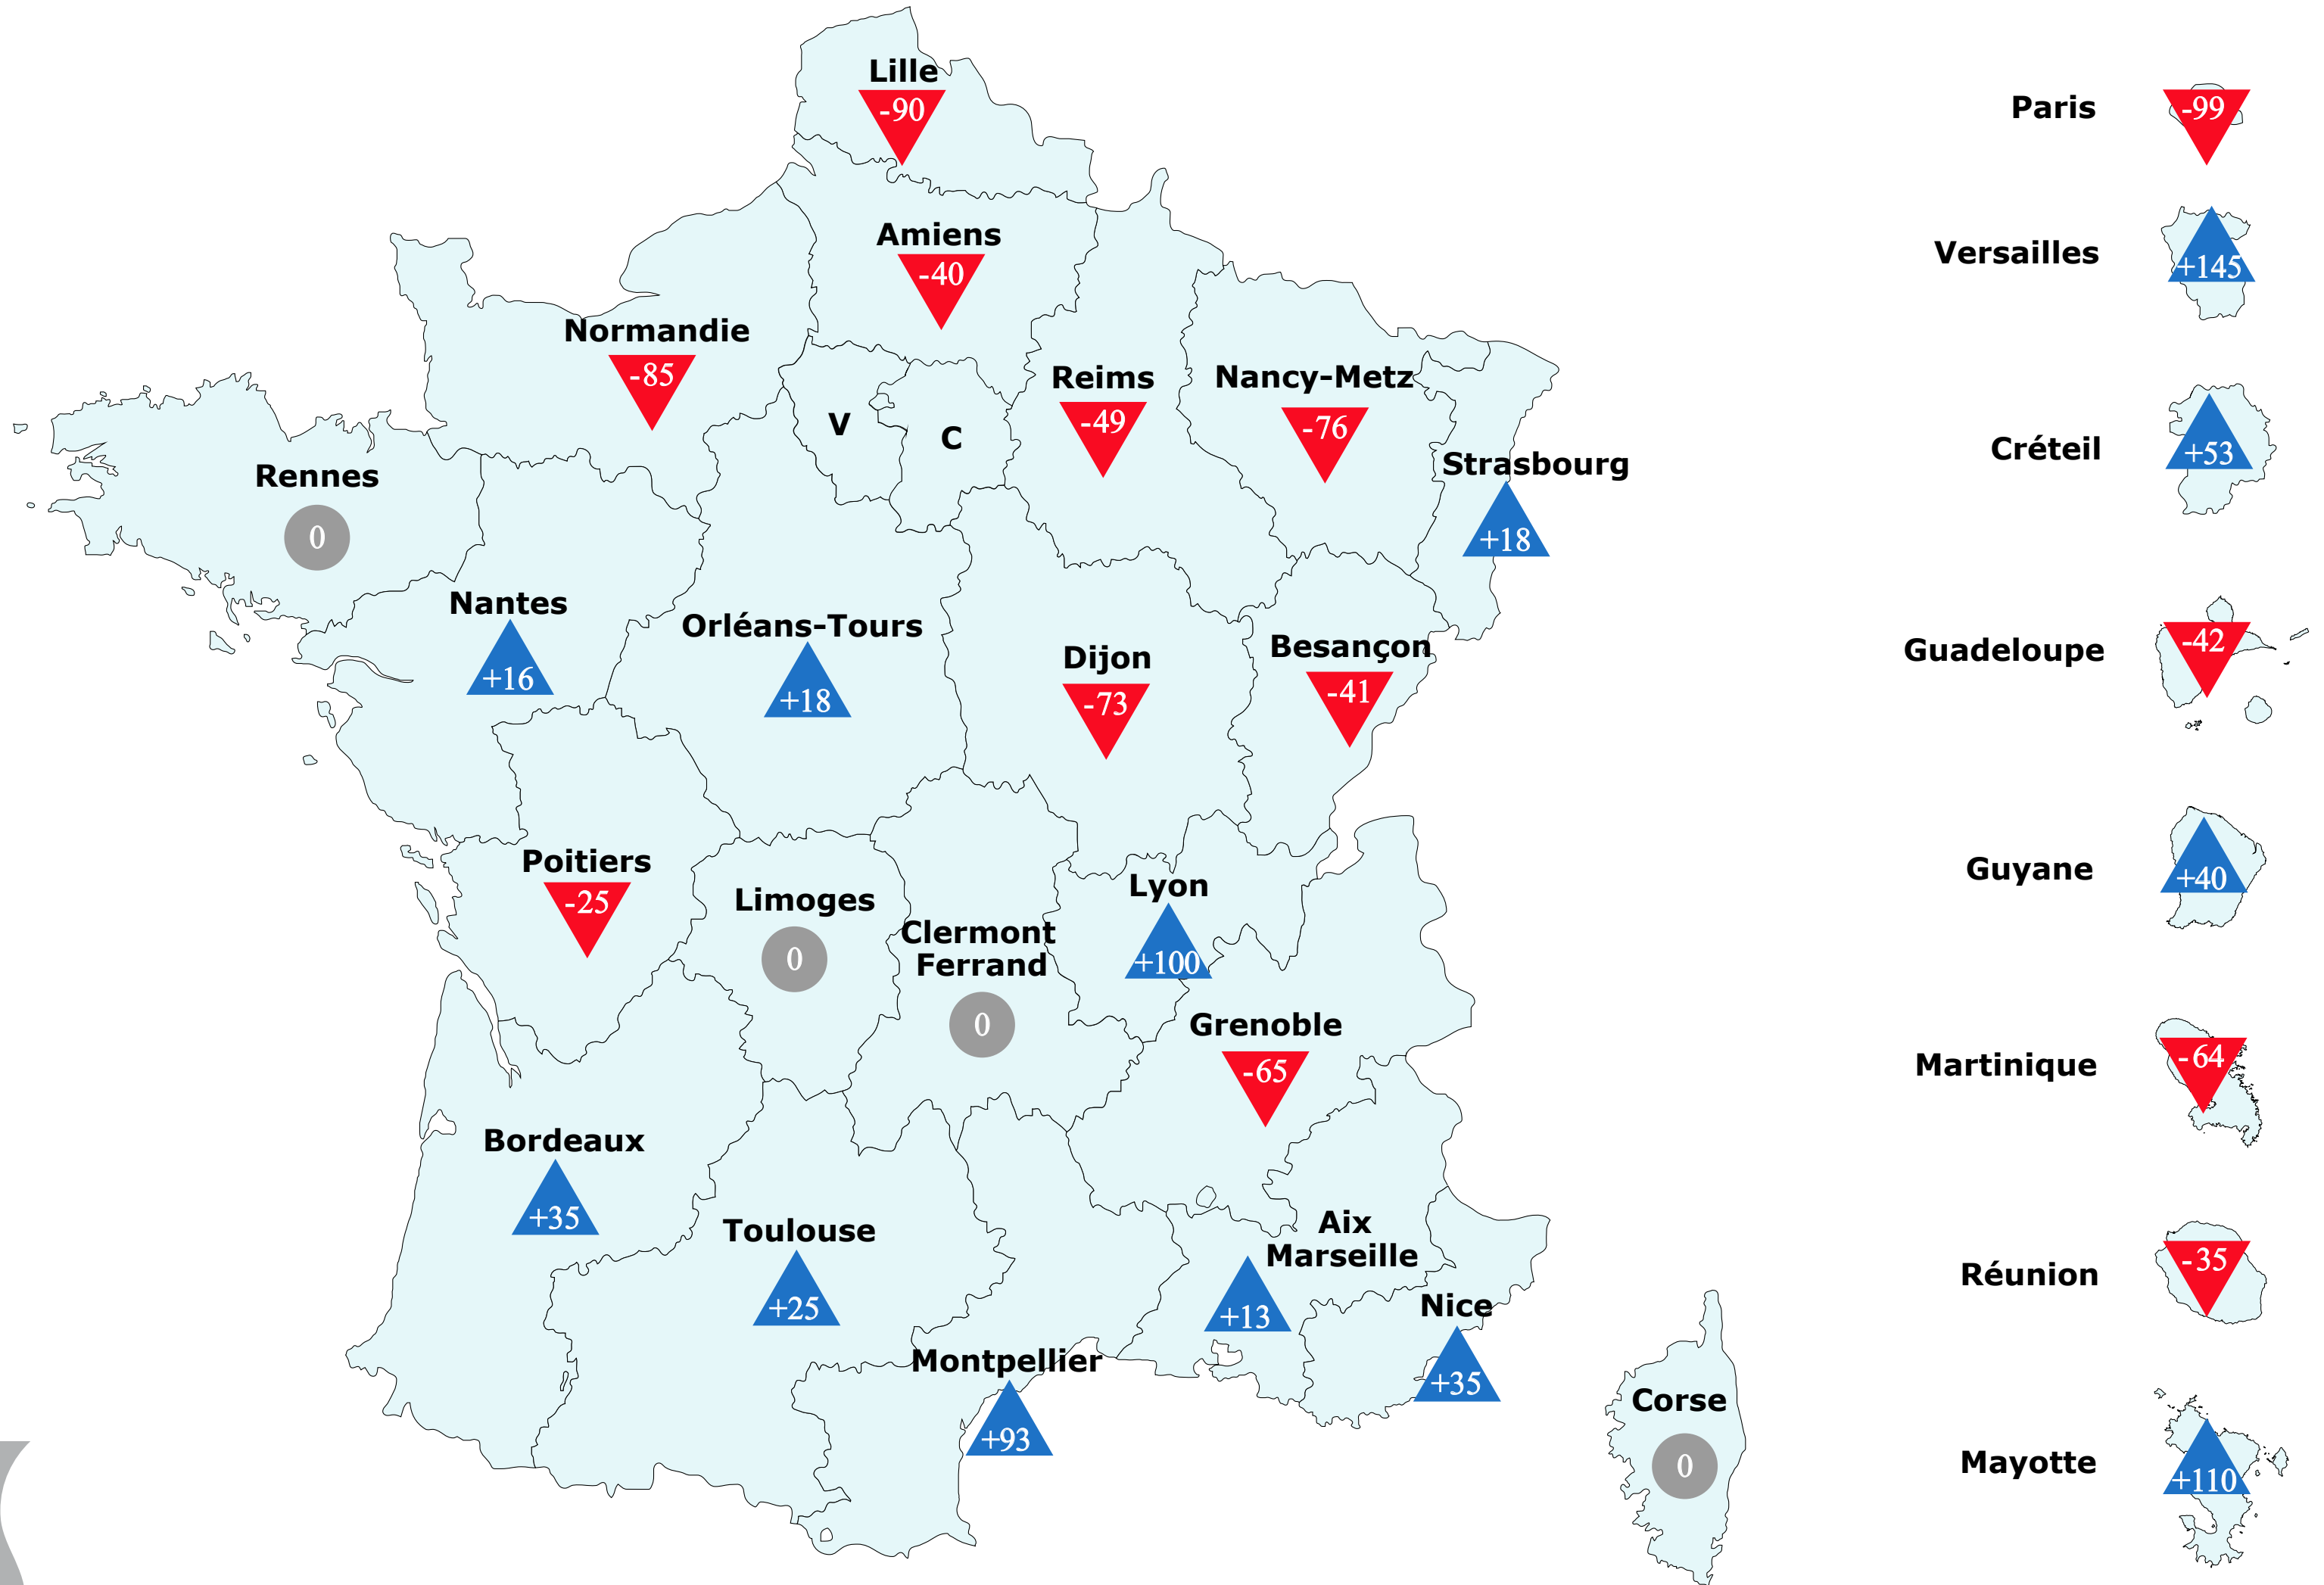

Évolution des moyens d'enseignement 2nd degré, rentrée 2021

Chiffres du ministère, 16 décembre 2020

NB : les moyens en CPE et en PsyEN EDO ne sont pas comptabilisés